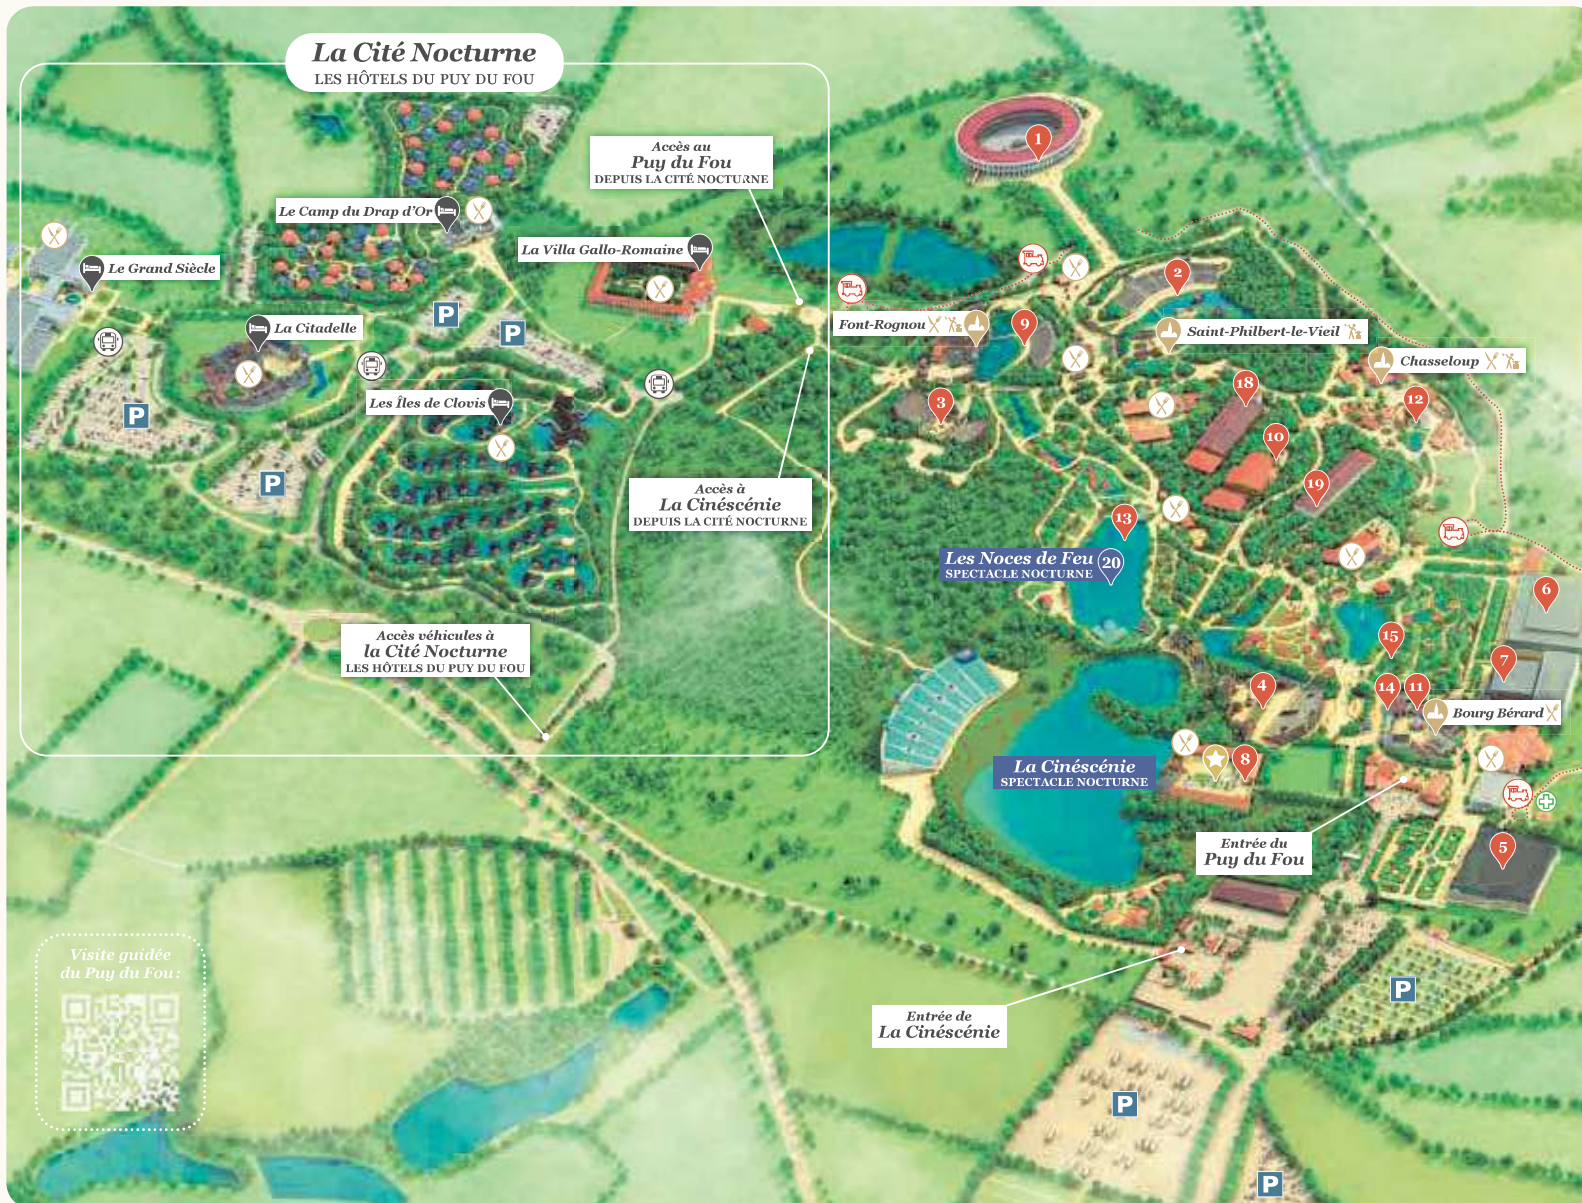

Le plan du Puy du Fou®

Les spectacles

- 1 Le Signe du Triomphe **NOUVEAU SPECTACLE 2022**
- 2 Les Vikings
- 3 Le Bal des Oiseaux Fantômes
- 4 Le Secret de la Lance
- 5 Mousquetaire de Richelieu
- 6 Le Dernier Panache
- 7 Le Mime et l'Étoile **NOUVEAU SPECTACLE 2023**
- 8 La Renaissance du Château
- 9 Les Chevaliers de la Table Ronde
- 10 Le Premier Royaume
- 11 Les Automates Musiciens
- 12 Le Grand Carillon
- 13 Les Grandes Eaux
- 14 Le Ballet des Sapeurs
- 15 Le Monde Imaginaire de La Fontaine
- 18 Le Mystère de La Pérouse
- 19 Les Amoureux de Verdun
- 20 **LES NOCES DE FEU**
- ★ La Frairie de la Toussaint **NOUVEAU SPECTACLE 2024**
Uniquement pendant les vacances de la Toussaint

- ⓧ 28 restaurants & bars
- 🔨 18 artisans d'art
- ♿ Colporteuse (navette) pour les personnes en situation de handicap
- 🚗 Navette de la Cité Nocturne
- 🏥 Centre de soins

 **Le Puy du Fou est labellisé Tourisme & Handicap**
Label national identifiant les structures accessibles aux personnes en situation de handicap.

*Le Puy du Fou adapte quotidiennement le programme de ses spectacles en fonction de l'affluence du jour.
Retrouvez ce programme ainsi que le plan détaillé du parc deux jours avant votre visite sur notre site Internet et l'application mobile du Puy du Fou.*